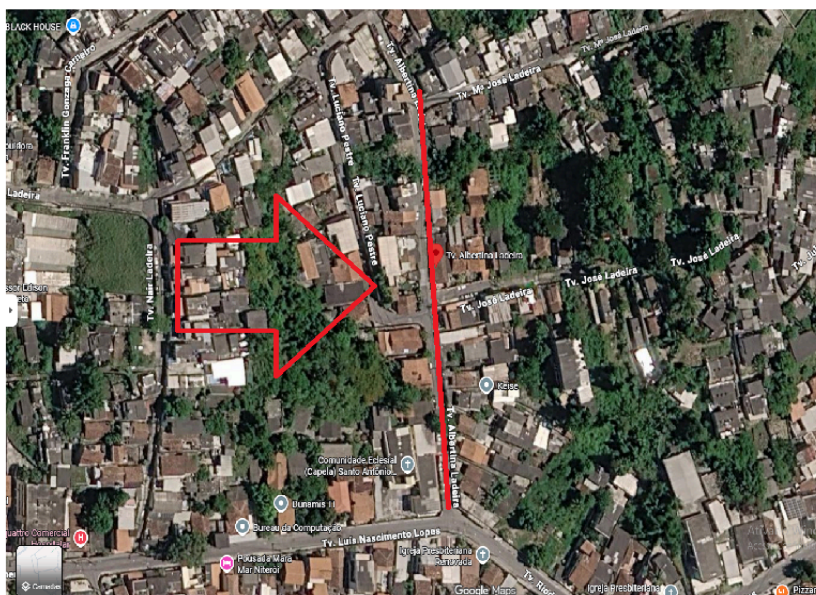

Câmara Municipal de Niterói
Gabinete do Vereador Romério Duarte

JUSTIFICATIVA

O presente Projeto de Lei tem por objetivo homenagear Rafael Tadim, carinhosamente conhecido como “Kibe”, nascido e criado na Comunidade do Pimba, na Zona Norte de Niterói.

Jovem negro e periférico, Rafael construiu uma trajetória marcada pelo amor à cultura e pela valorização da música rap. Atuante no movimento hip-hop, tornou-se uma referência para muitos jovens da comunidade, utilizando a arte como instrumento de expressão, conscientização e inclusão social.

Seu carisma, sua dedicação à cultura urbana e sua contribuição para o fortalecimento da cena cultural local fizeram com que seu nome fosse lembrado com respeito e admiração por moradores, amigos e artistas da região.

Dessa forma, a denominação da atual Travessa Albertina Ladeira como Travessa Rafael Tadim representa uma justa homenagem à sua memória, preservando sua história e seu legado para as futuras gerações.

Por tais razões, contamos com o apoio dos nobres pares para a aprovação da presente proposição.

Niterói, 16 de Junho de 2026

ROMÉRIO DUARTE
Vereador

Av. Ernani do Amaral Peixoto, 625, gabinete 01, Centro, Niterói – RJ
(21) 3716-8600