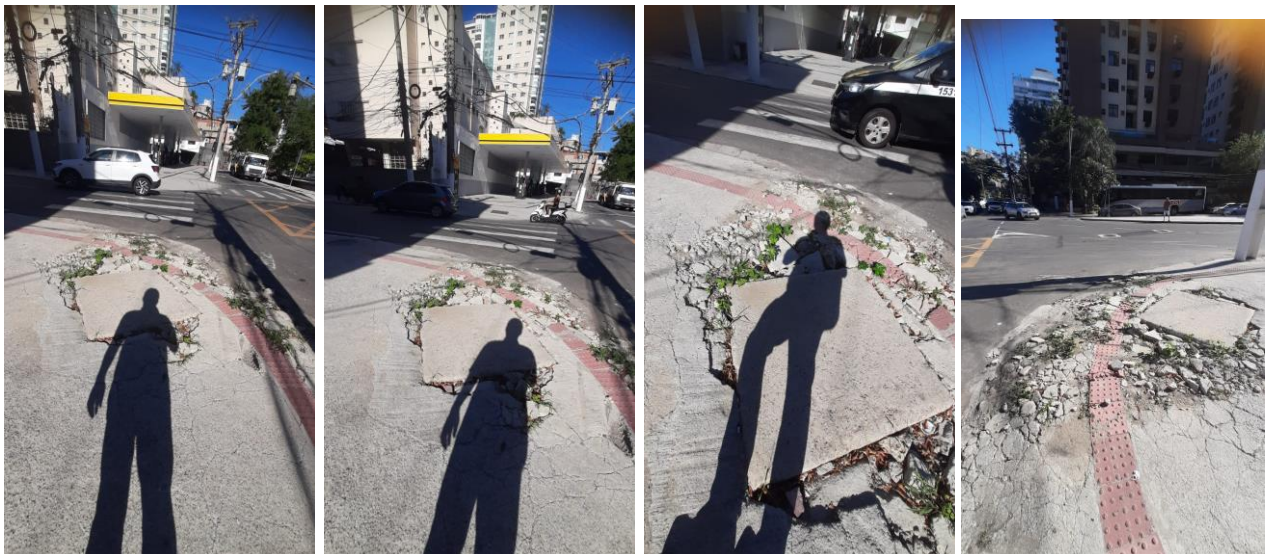

Câmara Municipal de Niterói

Gabinete Vereador Allan Lyra

INDICAÇÃO Nº /2026

EMENTA:

SUGERE AO EXECUTIVO, POR MEIO DO ÓRGÃO COMPETENTE, REPARO DA CALÇADA DANIFICADA NO CRUZAMENTO DA AV ALMIRANTE ARY PARREIRAS COM A R. LEMOS CUNHA, 532 - ICARAÍ, NITERÓI - RJ, 24230-130.

Indico à Mesa, na forma regimental, ouvido o Douto Plenário, que seja enviado ofício ao Exmo. Prefeito, por meio do órgão competente, o reparo da calçada danificada na Av Almirante Ary Parreiras com a R. Lemos Cunha, 532 - Icaraí, Niterói - RJ, 24230-130.

Sala das Sessões, 12 maio de 2026

ALLAN PINHO LYRA

Vereador PL

JUSTIFICATIVA:

A presente indicação tem como objetivo viabilizar o tráfego de pedestres, cadeirantes e carrinhos de bebê no local.

Câmara Municipal de Niterói