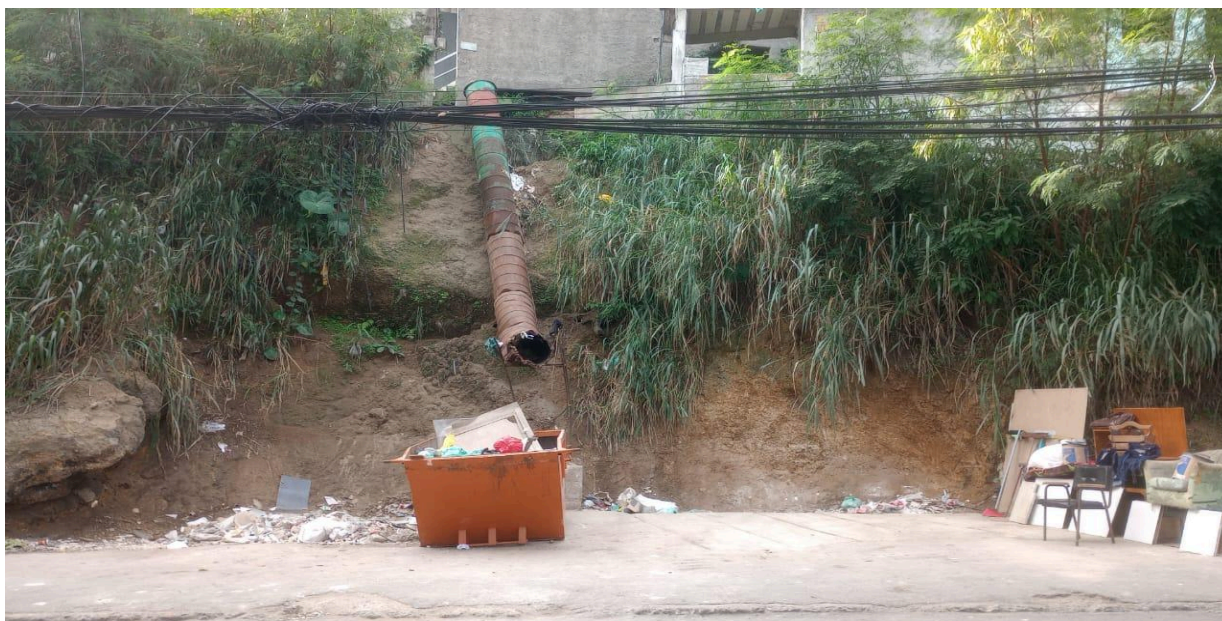

Câmara Municipal de Niterói
GABINETE DO VEREADOR FAEL – PV

Anexo: Fotos do local

Vereador Fael
Vereador da Câmara Municipal de Niterói

Av. Ernani do Amaral Peixoto, 625 – Gabinete 47 - Centro, Niterói/RJ, CEP: 24.020-075
contato@vereadorfael.com.br
Telefone: 21 98655-4448