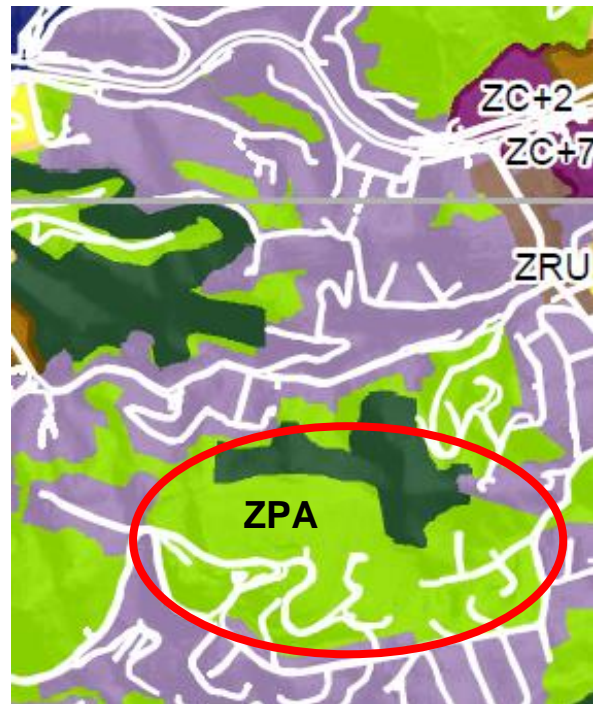

Câmara Municipal de Niterói

Mandato Paulo Eduardo Gomes

EMENDA MODIFICATIVA Nº / 2024
Projeto de Lei nº 221/2023

Modifica o Mapa 1 do Projeto de Lei nº 221/2023 para ampliar a área do parâmetro urbanístico ZPA em substituição ao de ZCA sobre o Morro do Céu.

Art. 1º. Fica modificado o Mapa 1 para ampliar a área do parâmetro urbanístico ZPA do Morro do Céu em substituição ao parâmetro ZCA.

Trecho de Mapa 1 a ser modificado

JUSTIFICATIVA

A população de Niterói não quer nova tragédia como a do Morro do Bumba devendo a área do Morro do Céu ser protegida como ZPA, para sua recuperação ambiental.