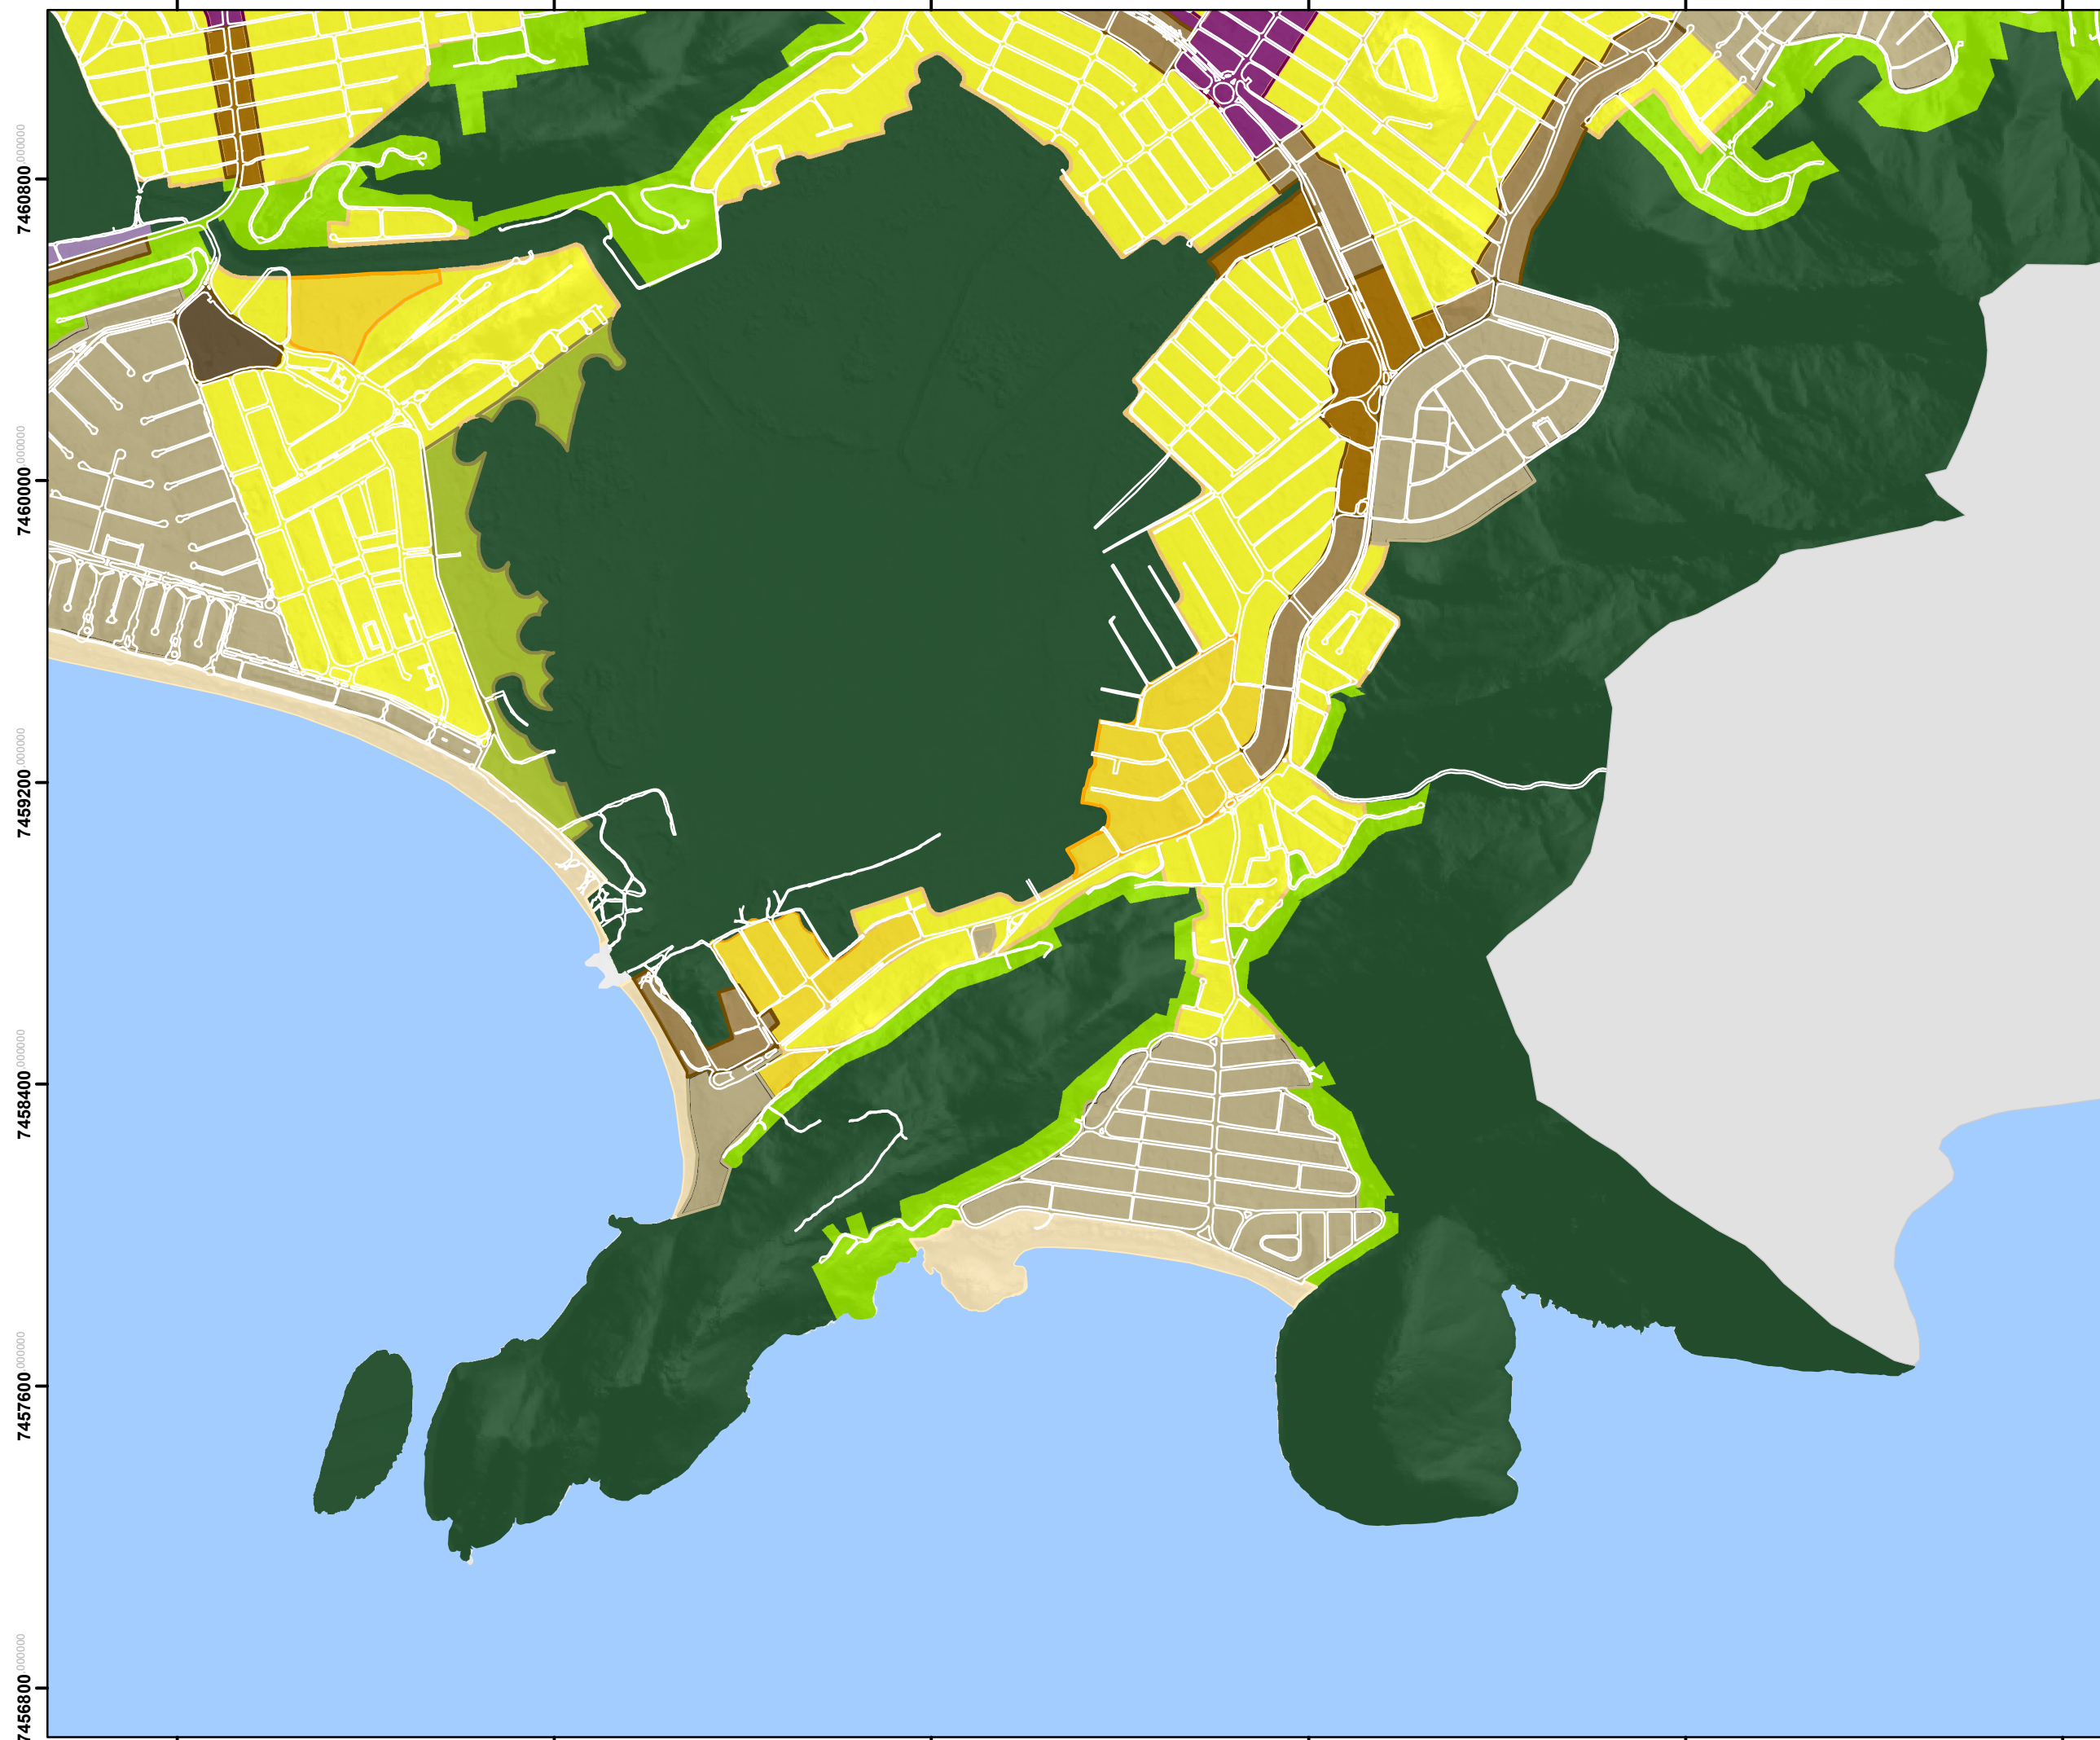

699000 700000 701000 702000 703000 704000

LEI URBANÍSTICA DE NITERÓI MAPA 1L - ZONEAMENTO

LEGENDA

Nome da zona

	ZCM		ZEPAC
	ZEU		ZRU
	ZC		ZRM
	ZDE		ZRA
	ZCL		AEIT
	ZUM < 6*		Parque
	ZUM >= 6*		Parque Urbano
	ZC-ZEIS		ZDS
	ZEIS		ZCA
	ZEPAC - APAP		ZPA

7460800
7460000
7459200
7458400
7457600
7456800

Referências Cartográficas

Sistema de Coordenadas: UTM Fuso 23K
Sistema Geodésico: SIRGAS 2000
Datum Vertical: Marégrafo de Imituba

Escala: 1:15.000 14 de Setembro de 2023