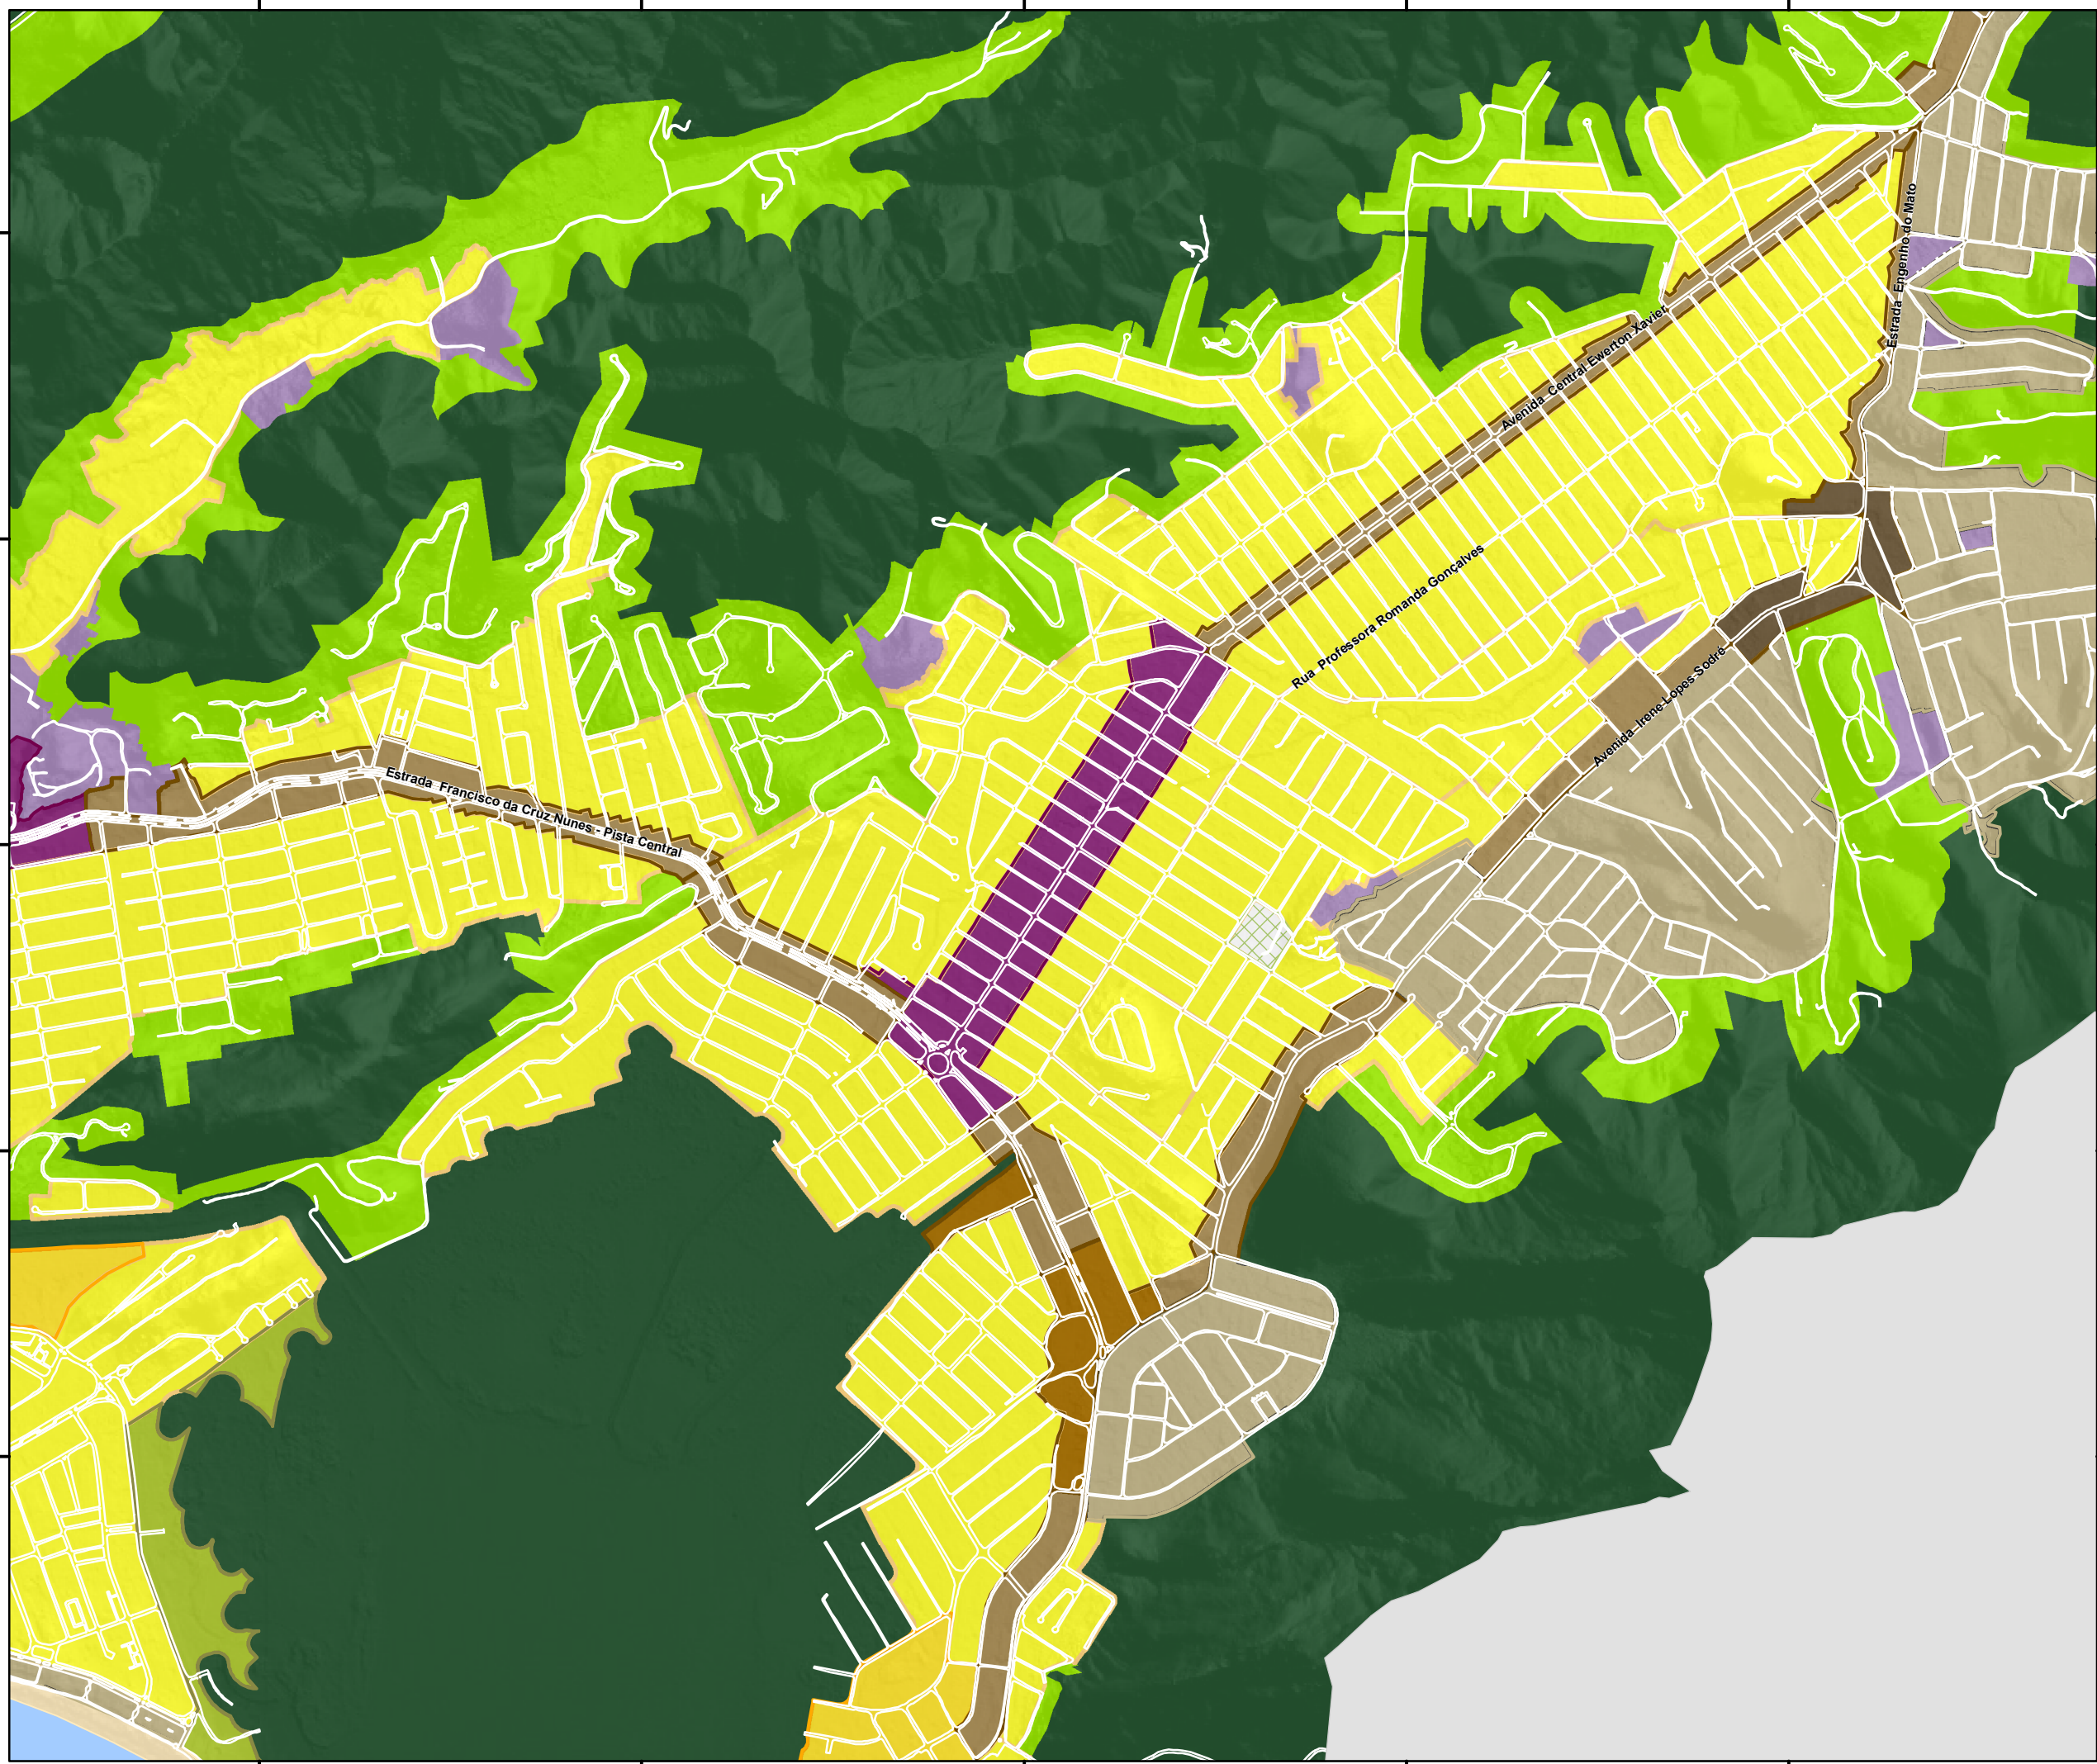

700000 701000 702000 703000 704000

LEI URBANÍSTICA DE NITERÓI MAPA 1J - ZONEAMENTO

LEGENDA

Nome da zona

	ZCM		ZEPAC
	ZEU		ZRU
	ZC		ZRM
	ZDE		ZRA
	ZCL		AEIT
	ZUM < 6*		Parque
	ZUM >= 6*		Parque Urbano
	ZC-ZEIS		ZDS
	ZEIS		ZCA
	ZEPAC - APAP		ZPA

Referências Cartográficas
 Sistema de Coordenadas: UTM Fuso 23K
 Sistema Geodésico: SIRGAS 2000
 Datum Vertical: Marégrafo de Imbituba

Escala: 1:15.000 14 de Setembro de 2023