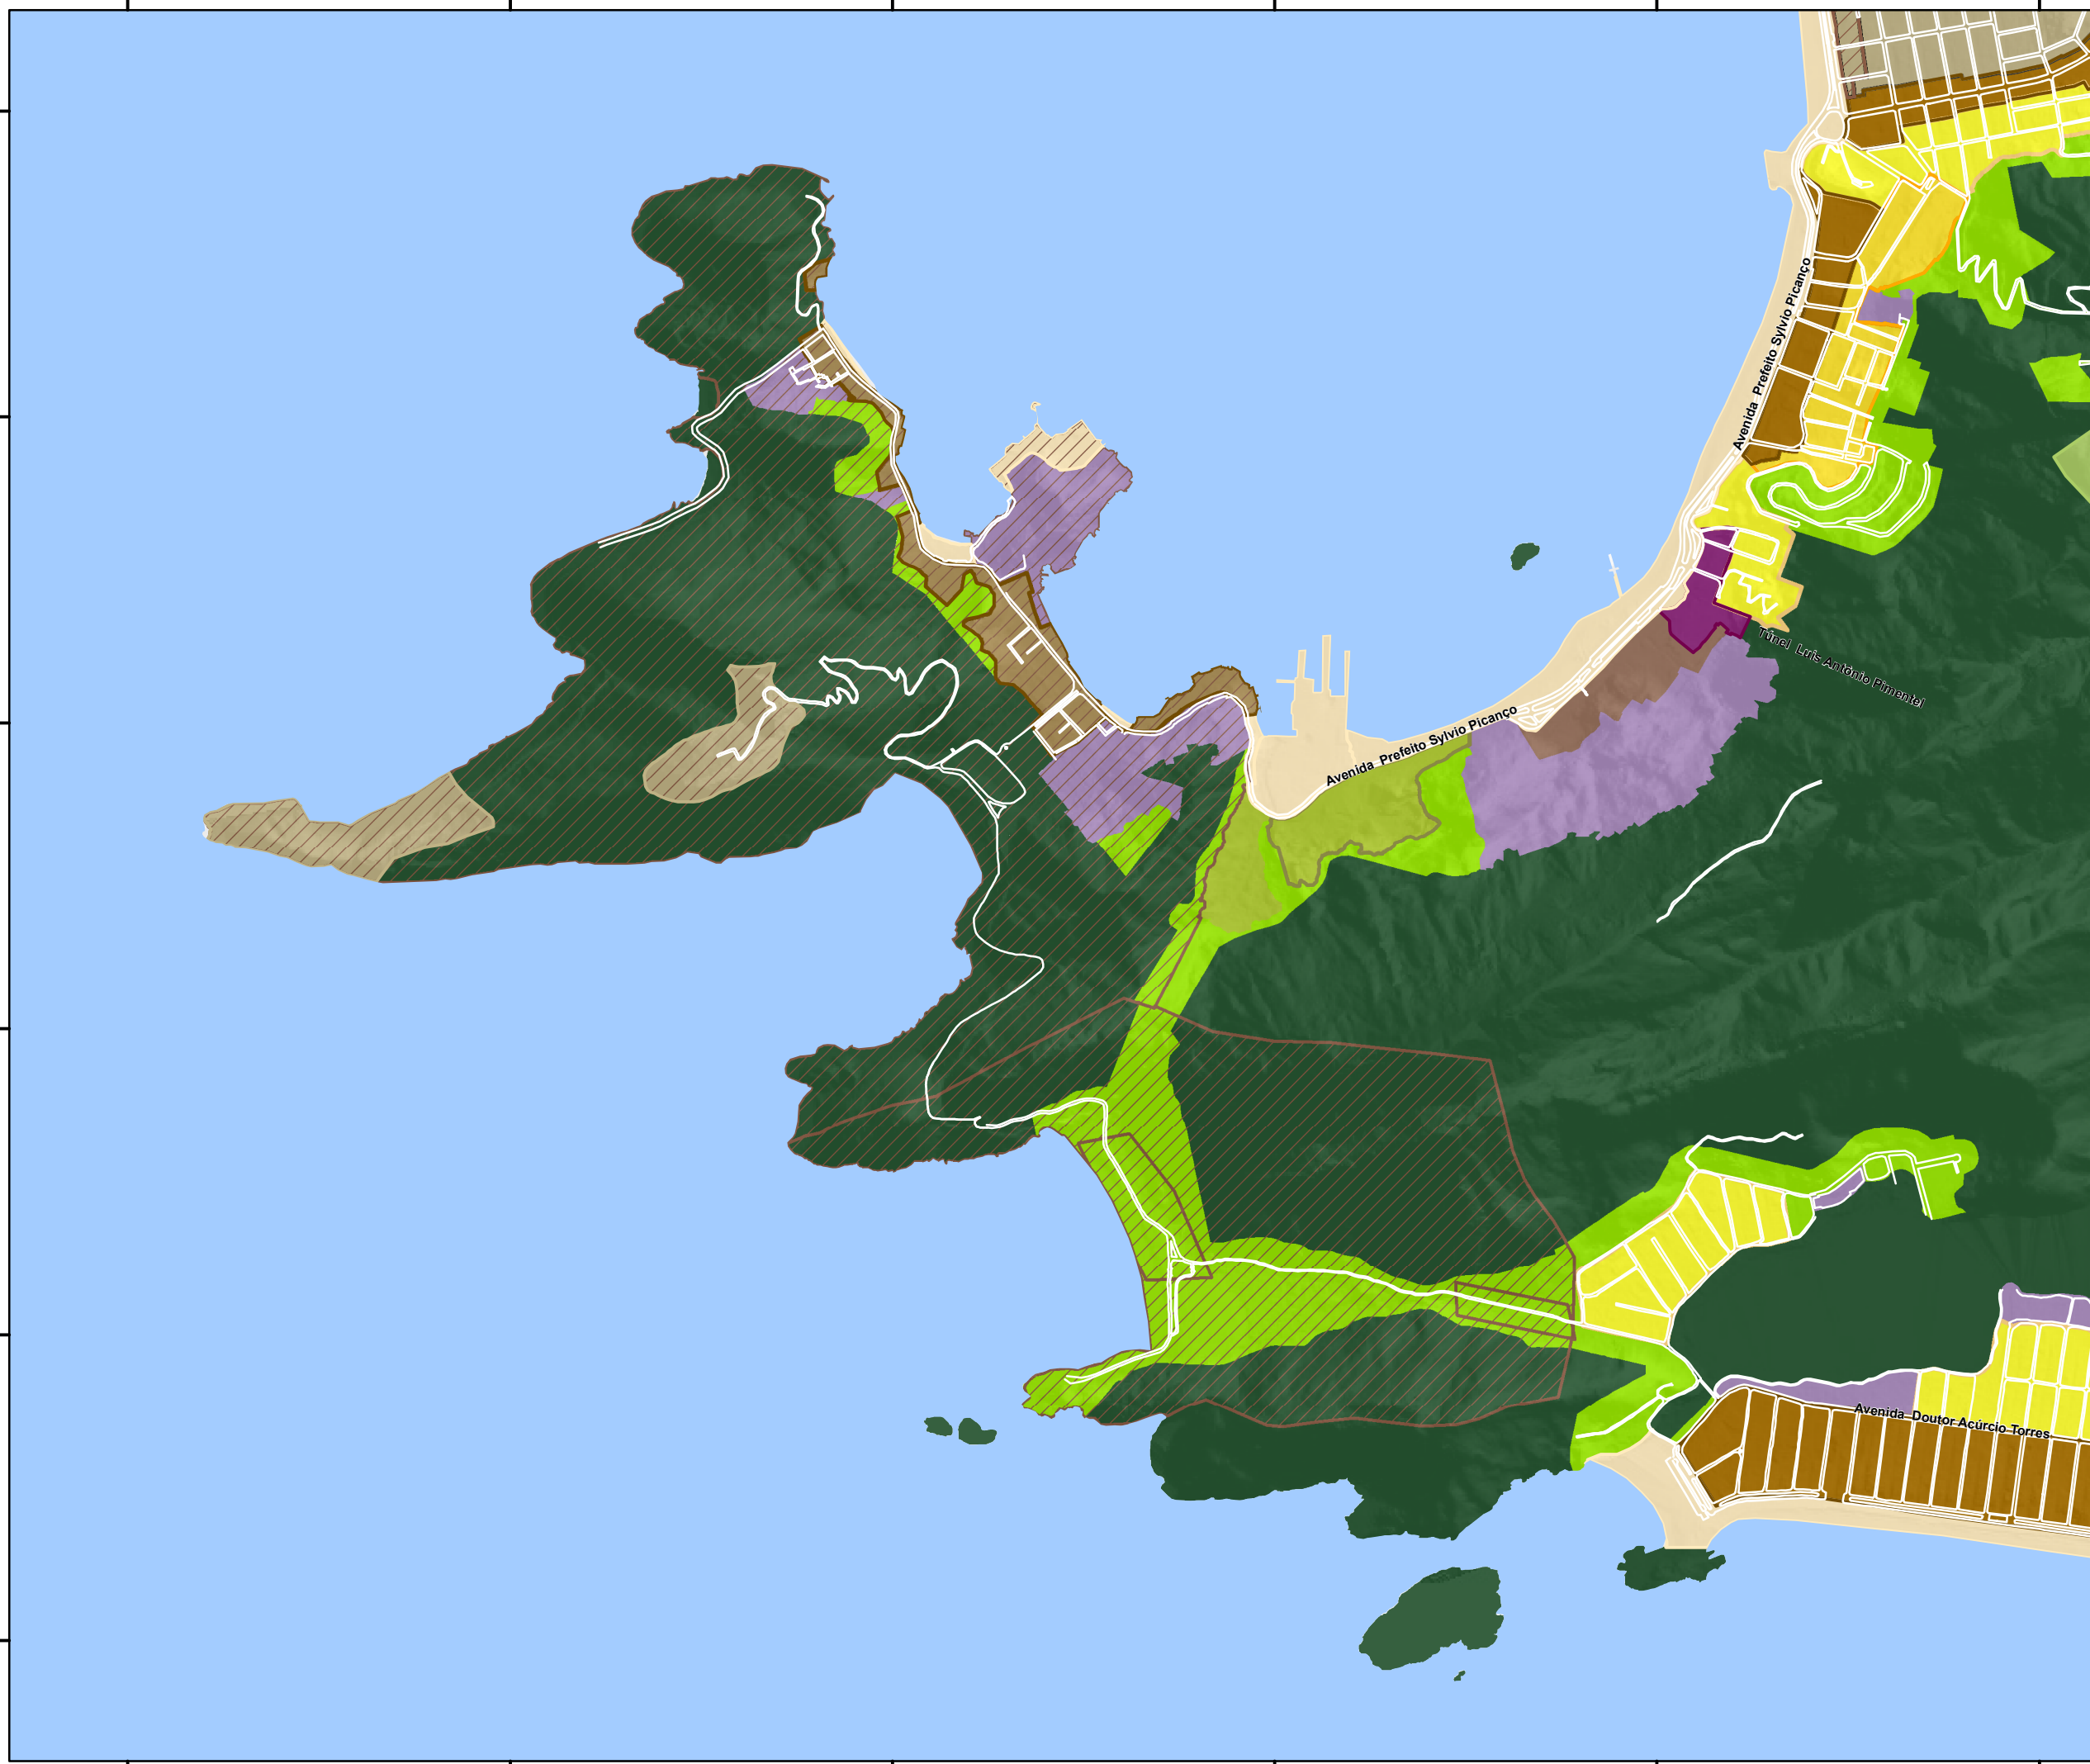

691000 000000 692000 000000 693000 000000 694000 000000 695000 000000 696000 000000

LEI URBANÍSTICA DE NITERÓI MAPA 1H - ZONEAMENTO

LEGENDA

Nome da zona

| | | | |
|--|--------------|--|---------------|
| | ZCM | | ZEPAC |
| | ZEU | | ZRU |
| | ZC | | ZRM |
| | ZDE | | ZRA |
| | ZCL | | AEIT |
| | ZUM < 6* | | Parque |
| | ZUM >= 6* | | Parque Urbano |
| | ZC-ZEIS | | ZDS |
| | ZEIS | | ZCA |
| | ZEPAC - APAP | | ZPA |

Referências Cartográficas

Sistema de Coordenadas: UTM Fuso 23K
Sistema Geodésico: SIRGAS 2000
Datum Vertical: Marégrafo de Imituba

Escala: 1:15.000 14 de Setembro de 2023

7464000 7463200 7462400 7461600 7460800 7460000