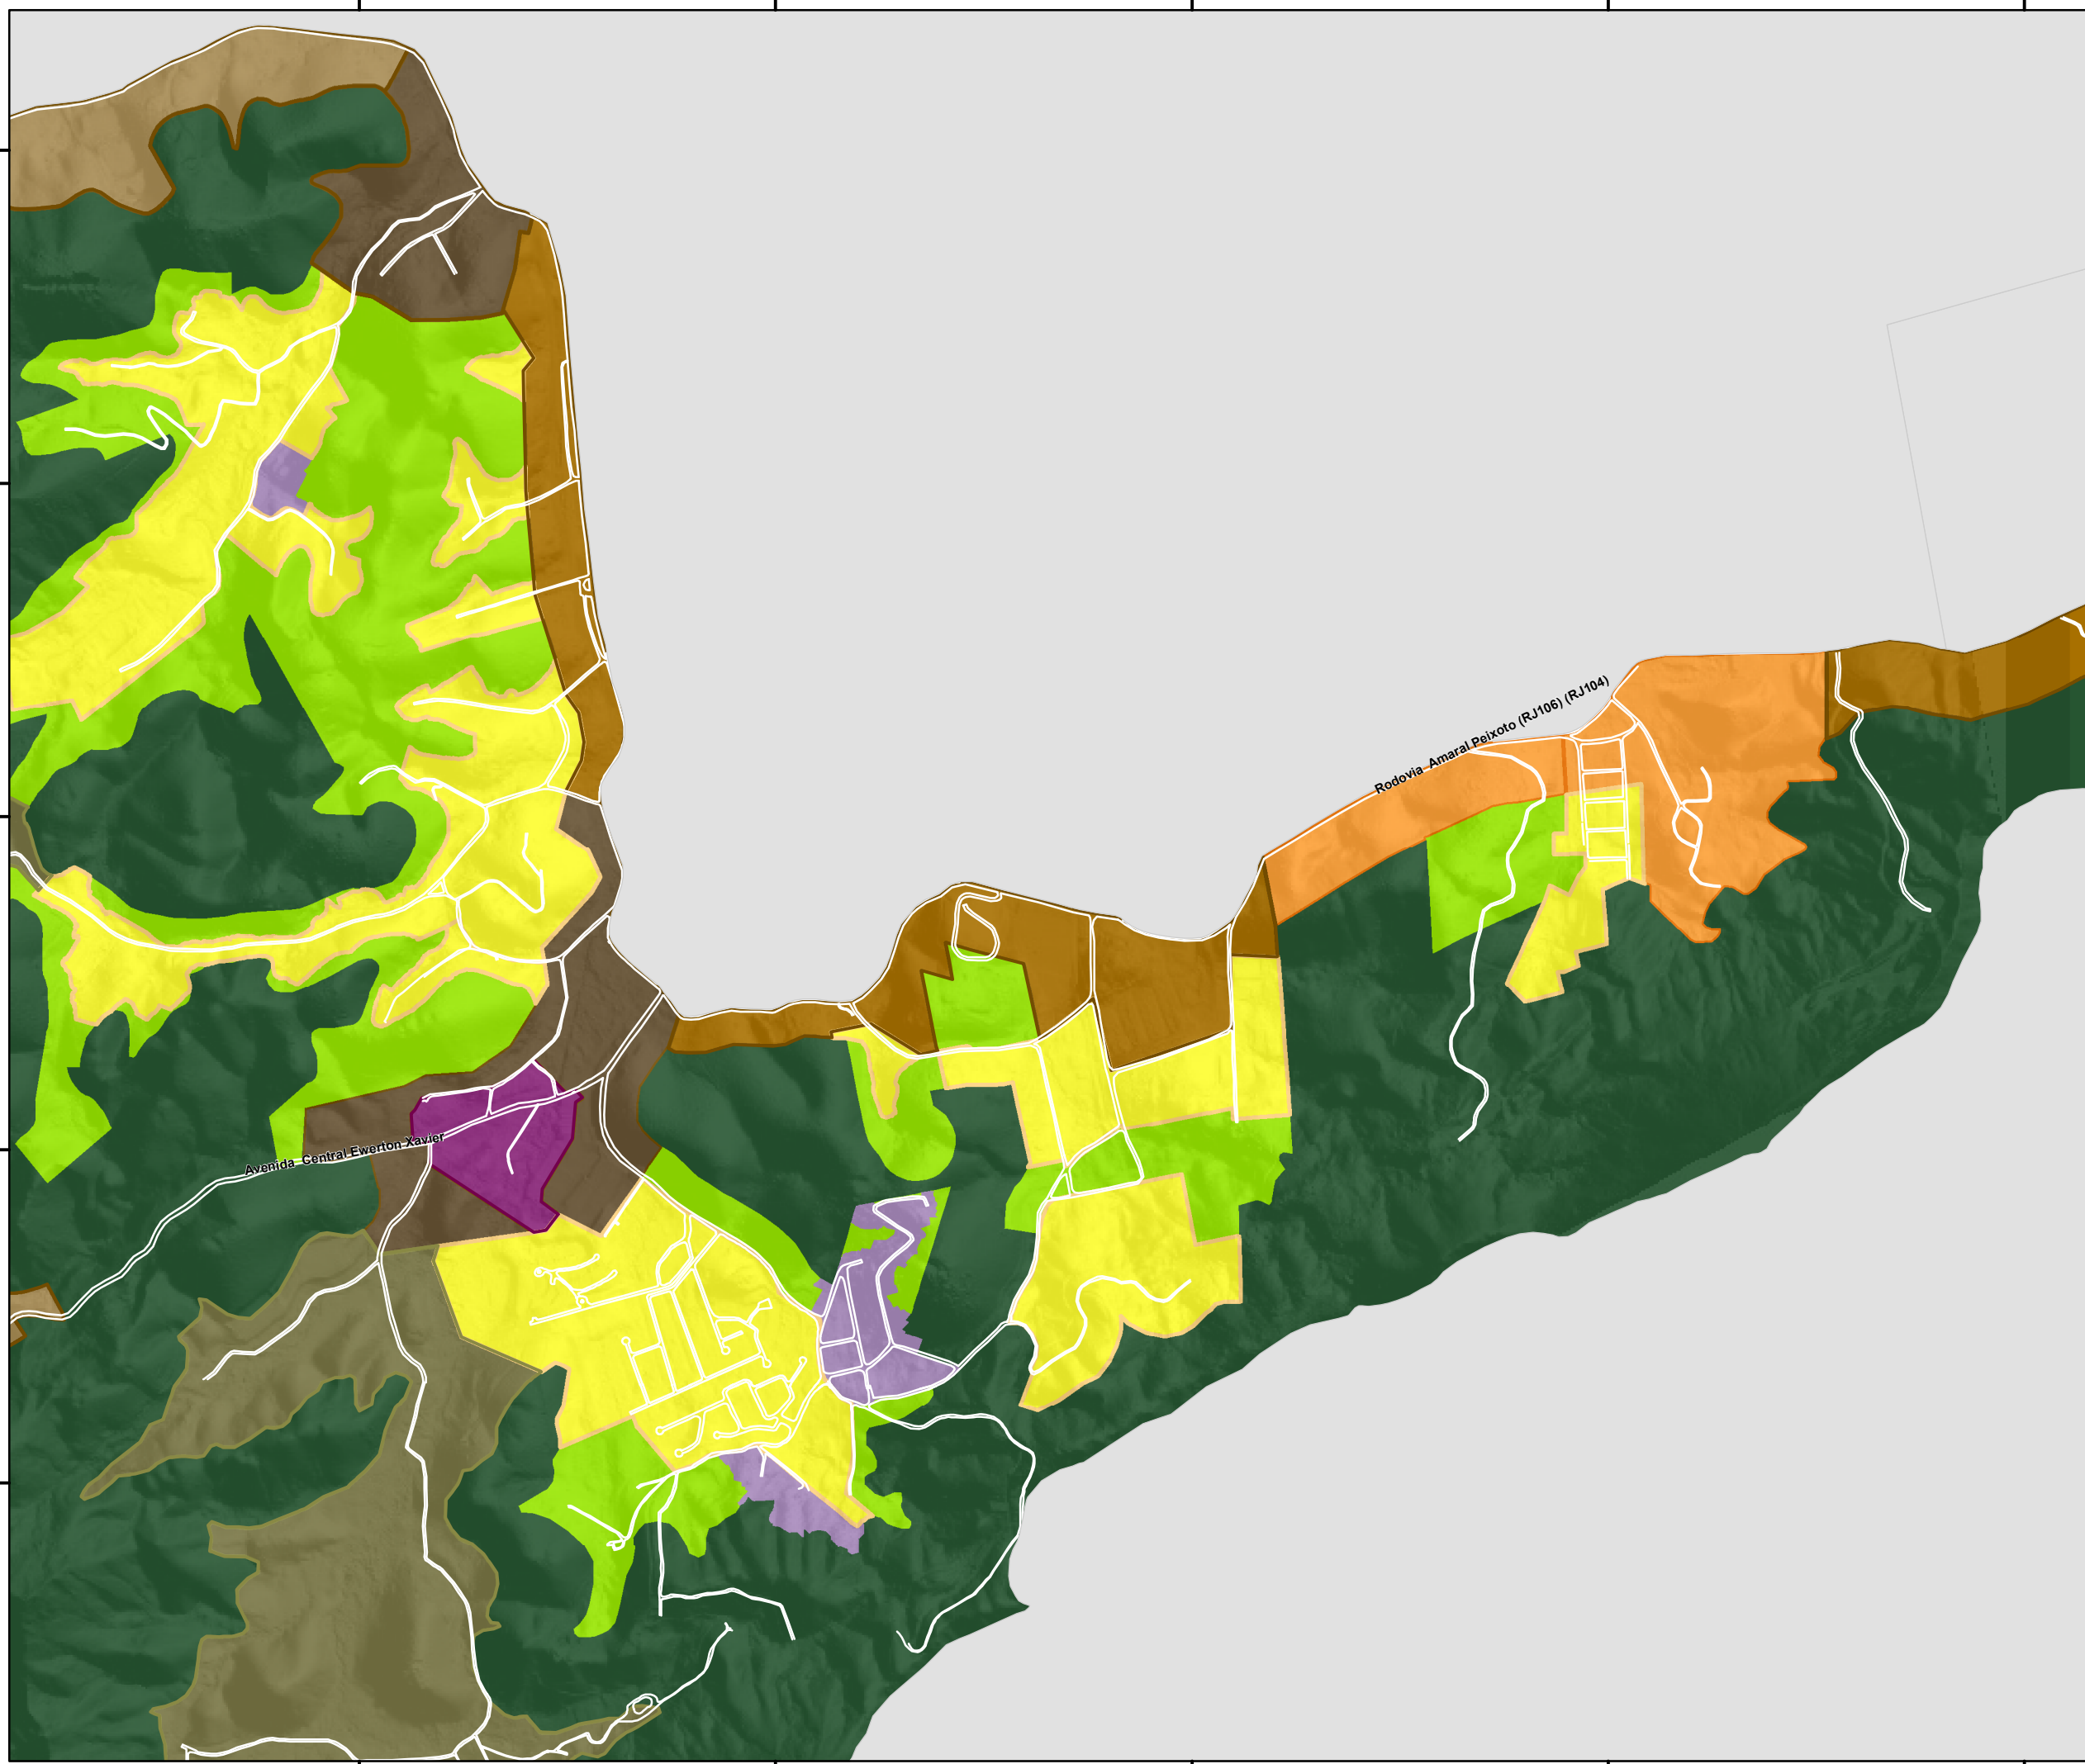

# LEI URBANÍSTICA DE NITERÓI MAPA 1G - ZONEAMENTO

## LEGENDA

### Nome da zona

	ZCM		ZEPAC
	ZEU		ZRU
	ZC		ZRM
	ZDE		ZRA
	ZCL		AEIT
	ZUM < 6*		Parque
	ZUM >= 6*		Parque Urbano
	ZC-ZEIS		ZDS
	ZEIS		ZCA
	ZEPAC - APAP		ZPA

### Referências Cartográficas

Sistema de Coordenadas: UTM Fuso 23K  
 Sistema Geodésico: SIRGAS 2000  
 Datum Vertical: Marégrafo de Imbituba

Escala: 1:15.000    14 de Setembro de 2023