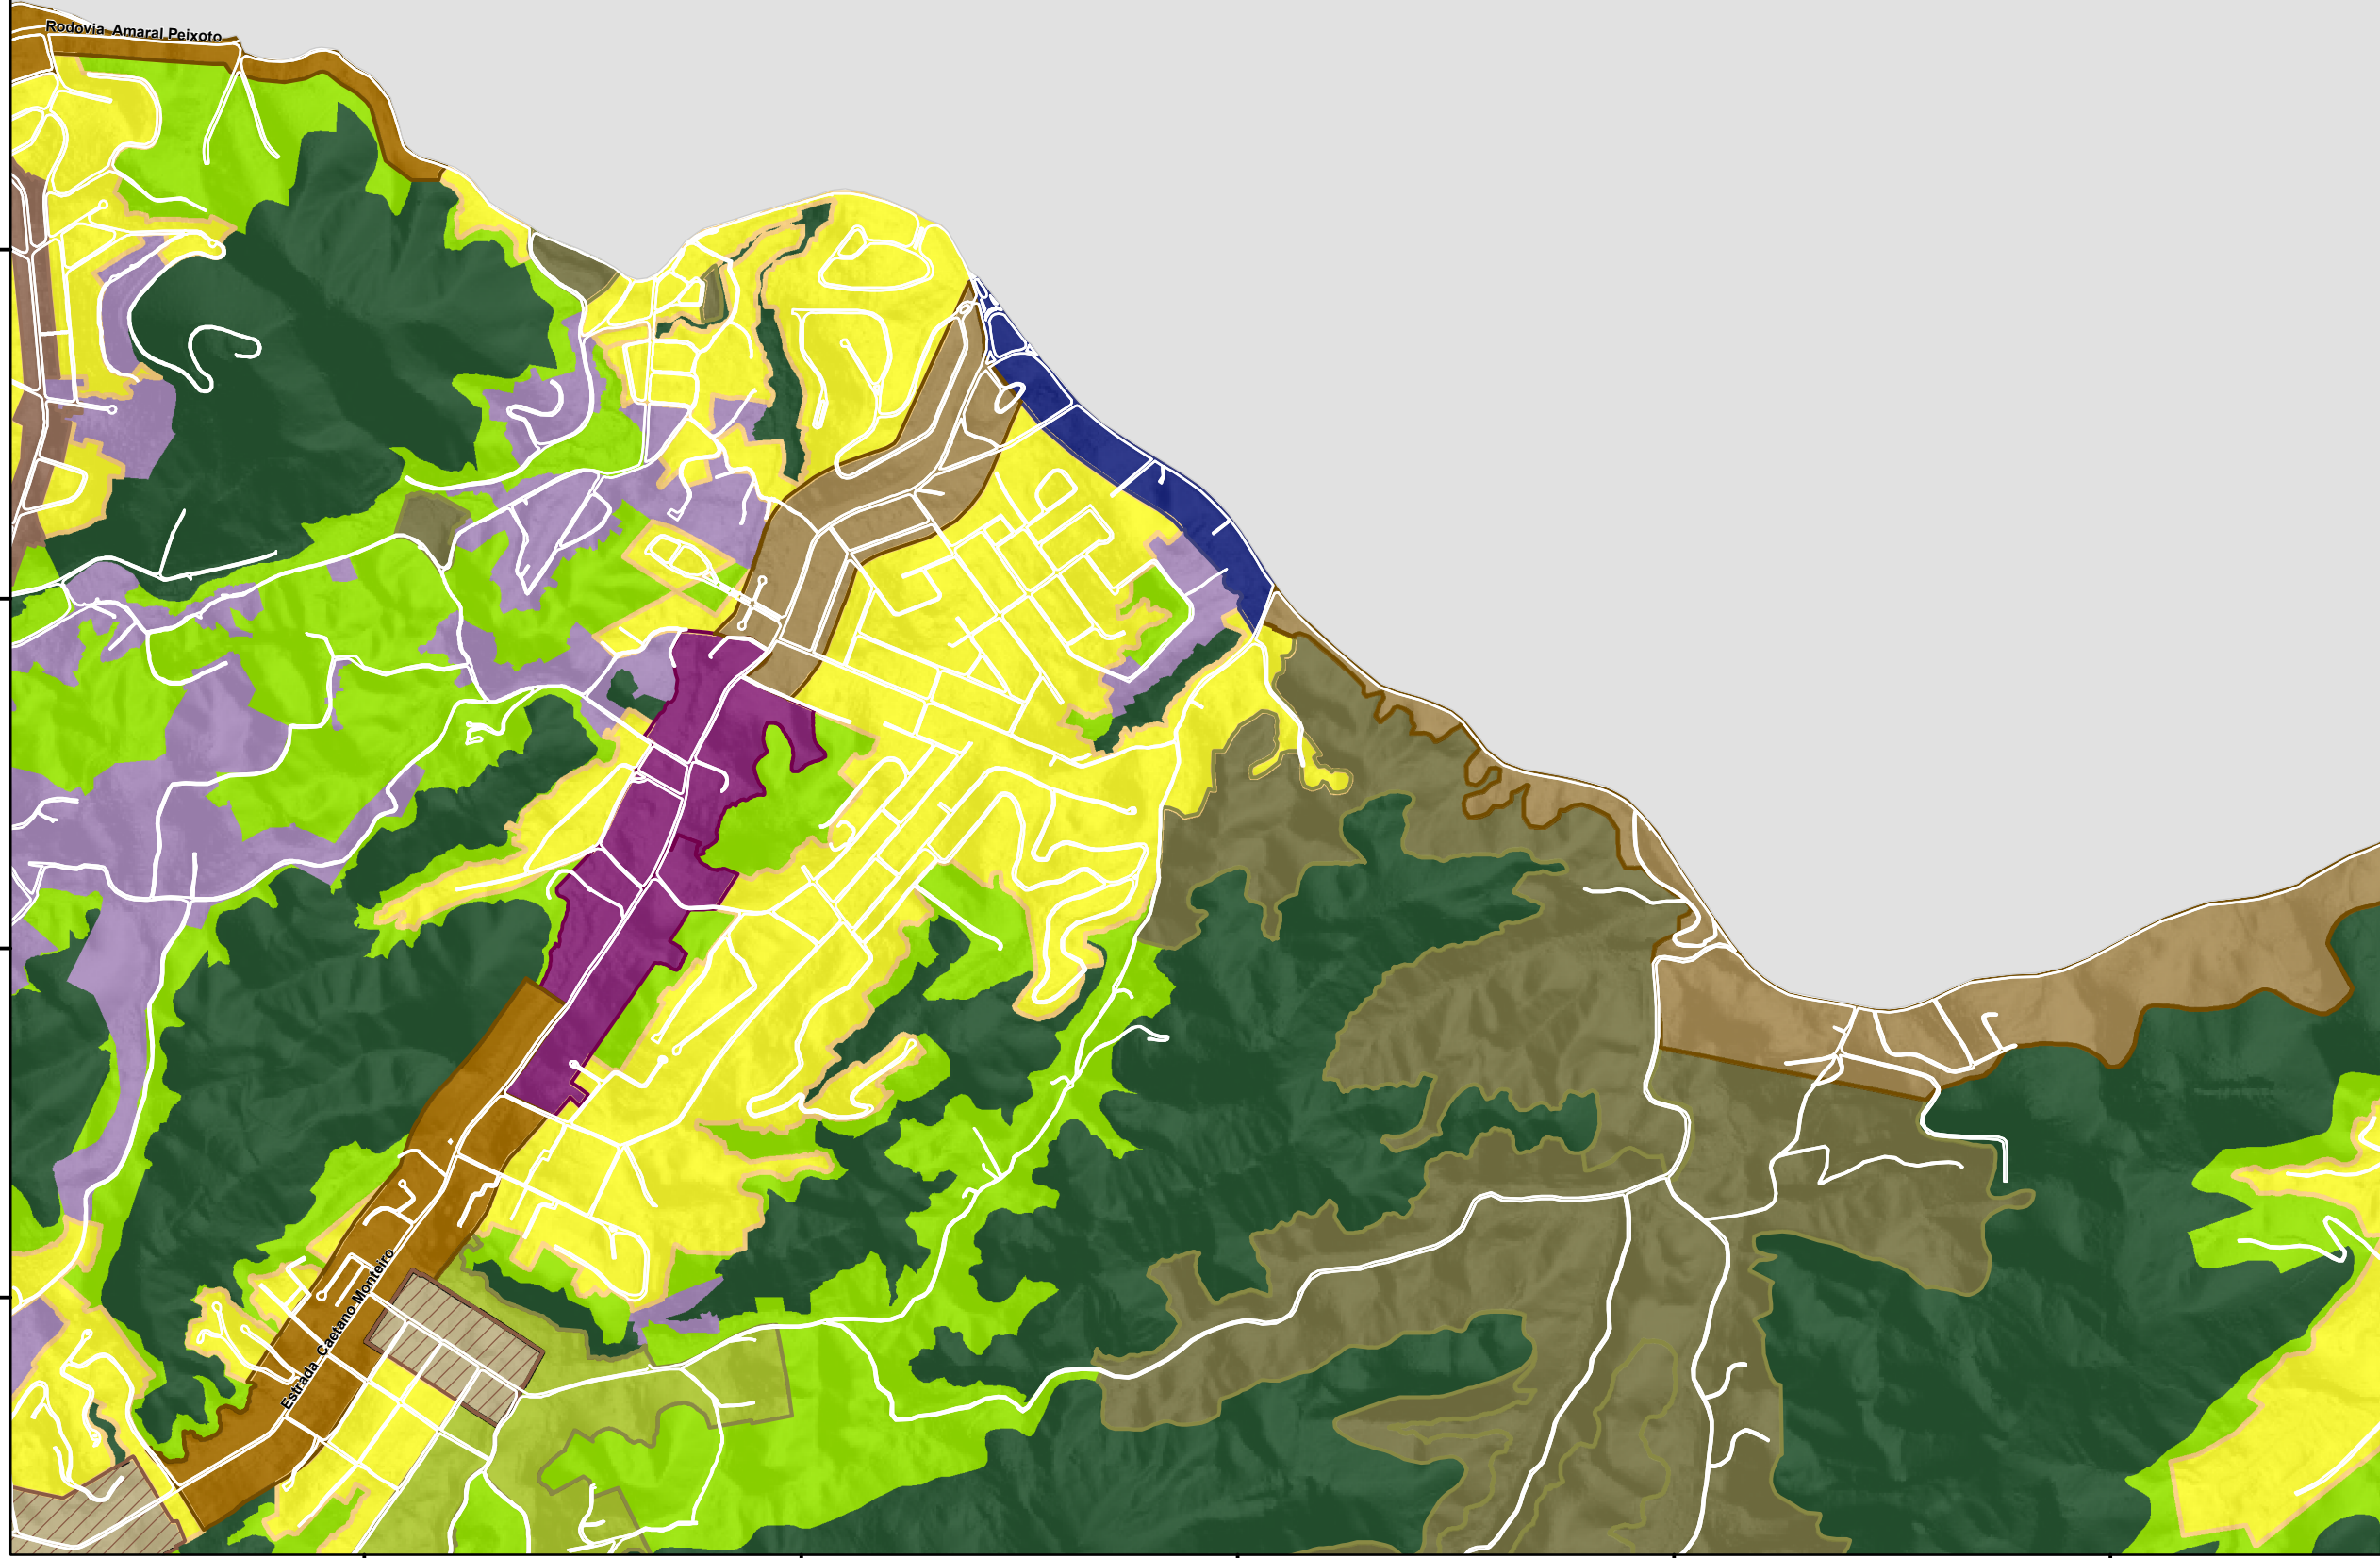

701000,000000

702000,000000

703000,000000

704000,000000

705000,000000

LEI URBANÍSTICA DE NITERÓI MAPA 1C - ZONEAMENTO

LEGENDA

Nome da zona

	ZCM		ZEPAC
	ZEU		ZRU
	ZC		ZRM
	ZDE		ZRA
	ZCL		AEIT
	ZUM < 6*		Parque
	ZUM >= 6*		Parque Urbano
	ZC-ZEIS		ZDS
	ZEIS		ZCA
	ZEPAC - APAP		ZPA

Referências Cartográficas

Sistema de Coordenadas: UTM Fuso 23K
 Sistema Geodésico: SIRGAS 2000
 Datum Vertical: Marégrafo de Imituba

Escala: 1:15.000 14 de Setembro de 2023