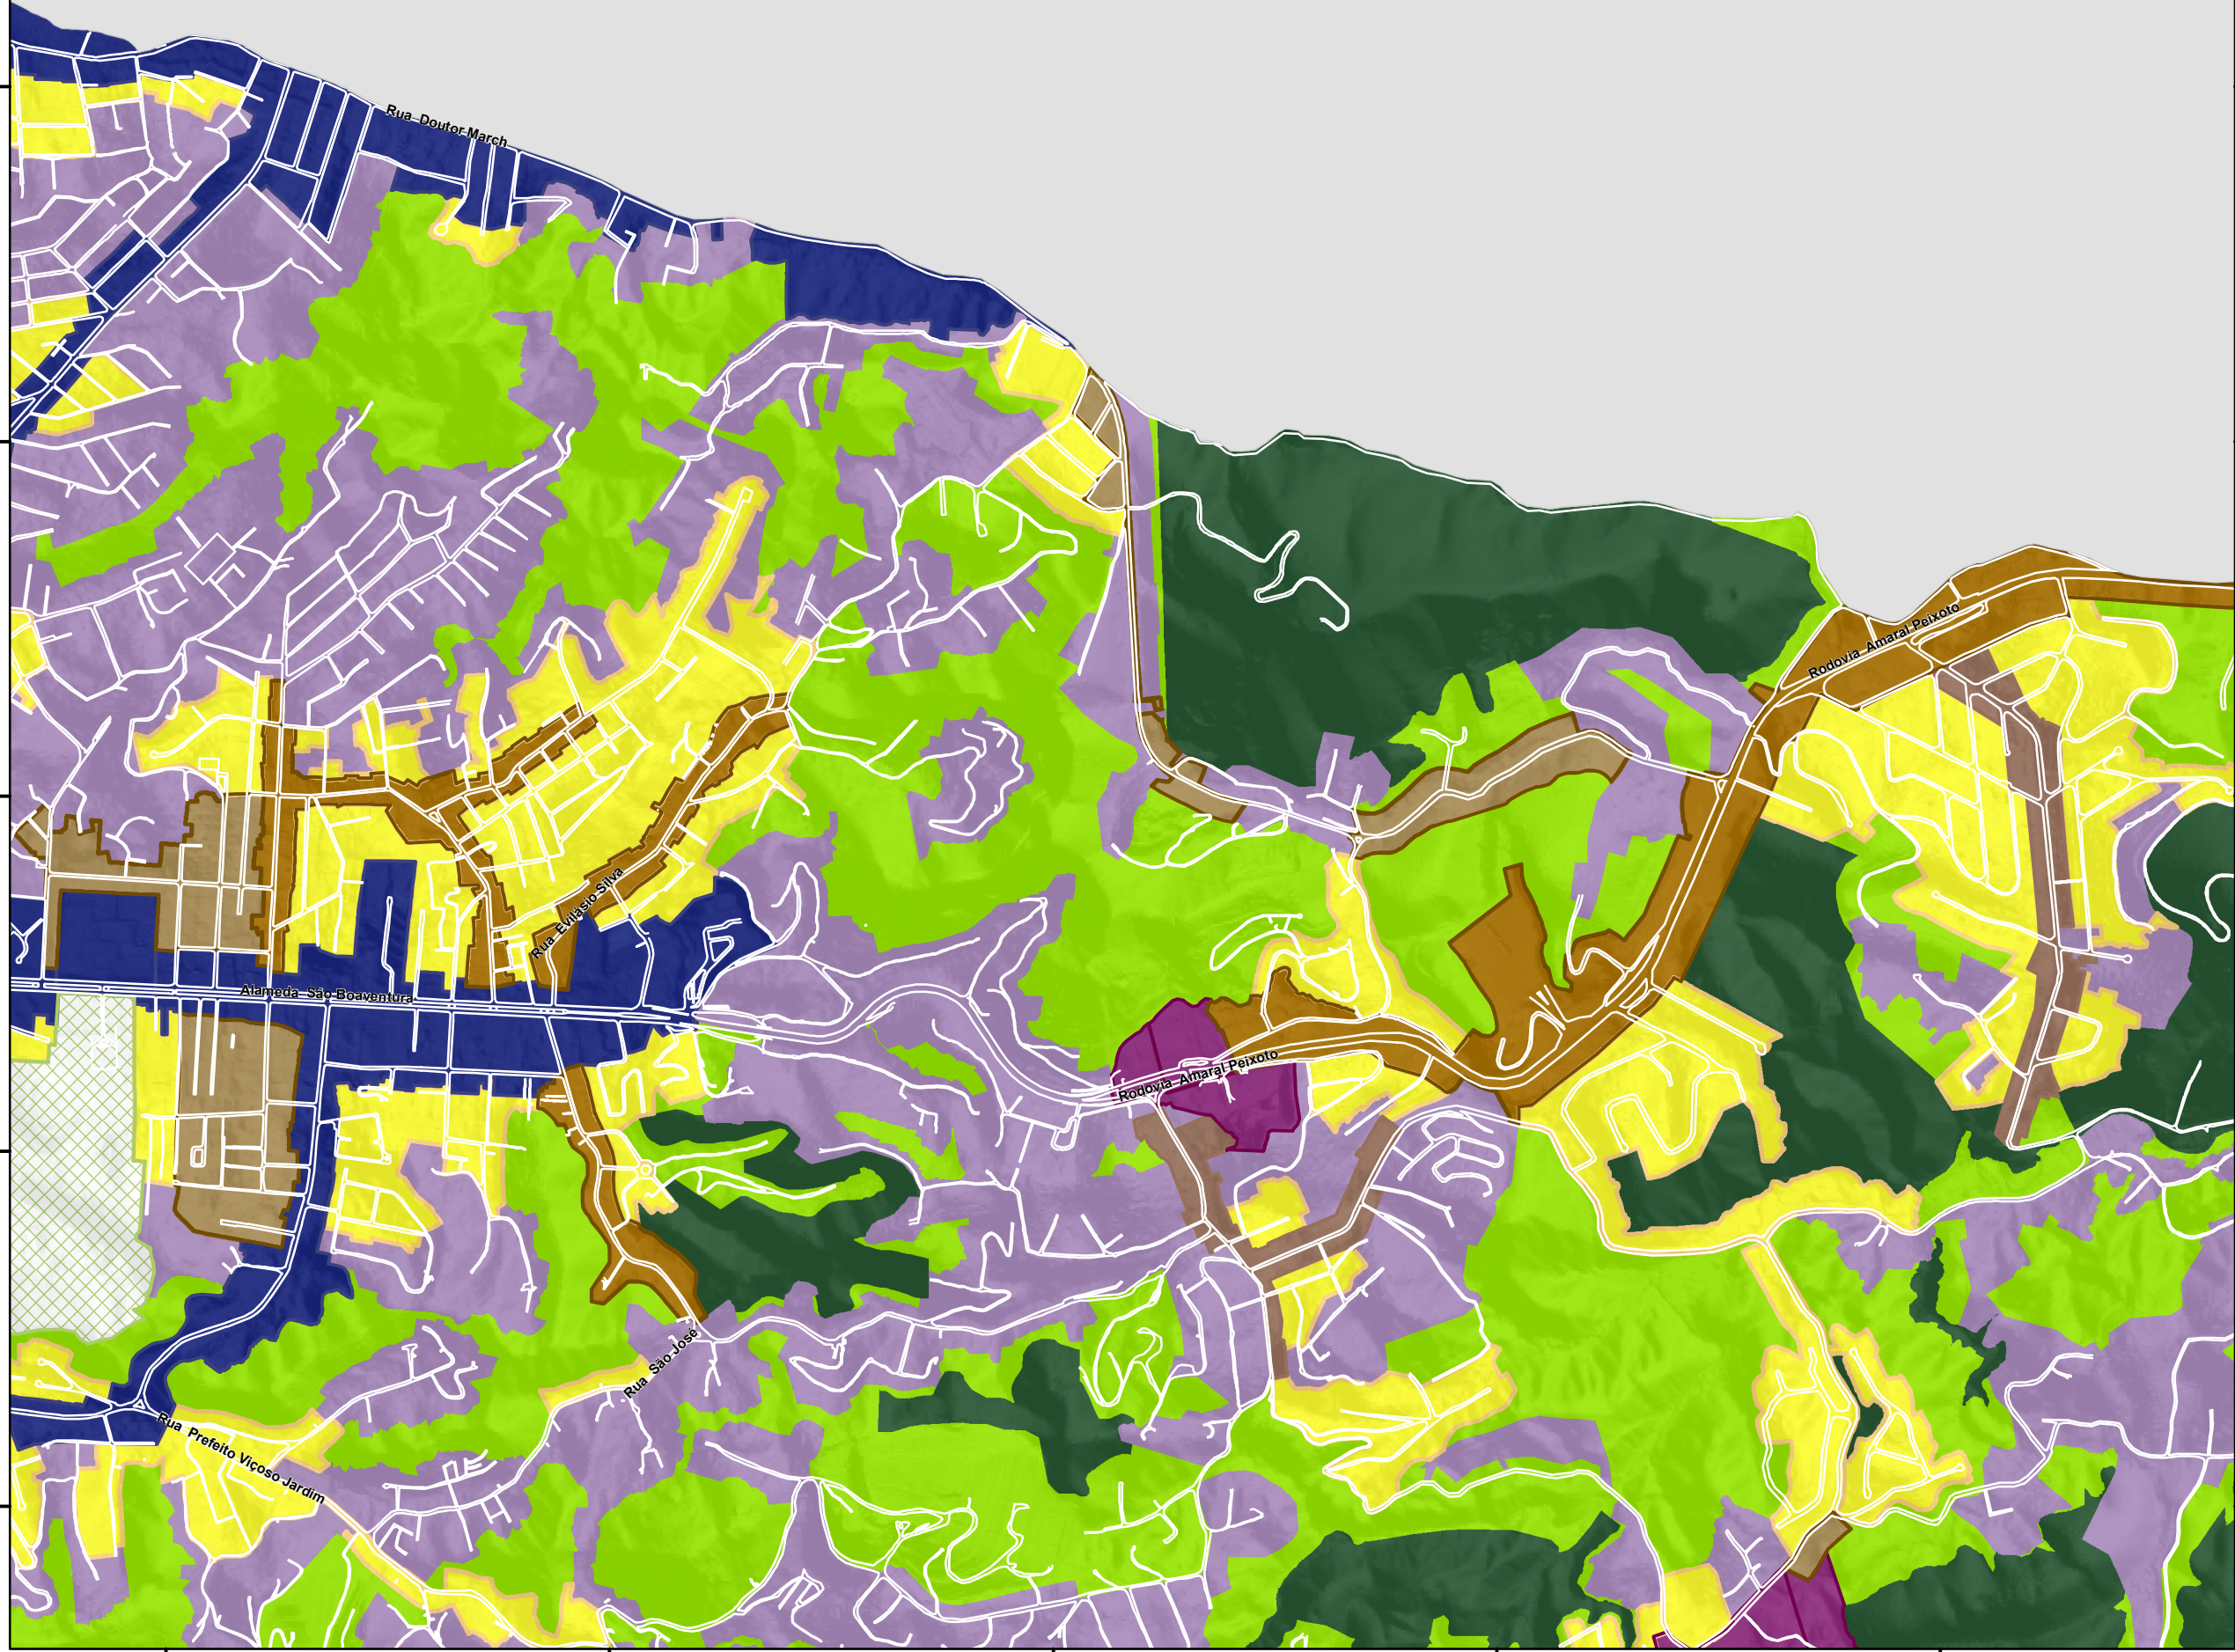

696000 697000 698000 699000 700000

# LEI URBANÍSTICA DE NITERÓI MAPA 1B - ZONEAMENTO

## LEGENDA

Nome da zona

	ZCM		ZEPAC
	ZEU		ZRU
	ZC		ZRM
	ZDE		ZRA
	ZCL		AEIT
	ZUM < 6*		Parque
	ZUM >= 6*		Parque Urbano
	ZC-ZEIS		ZDS
	ZEIS		ZCA
	ZEPAC - APAP		ZPA

**Referências Cartográficas**

Sistema de Coordenadas: UTM Fuso 23K  
 Sistema Geodésico: SIRGAS 2000  
 Datum Vertical: Marégrafo de Imituba

Escala: 1:15.000      14 de Setembro de 2023

7470400  
7469600  
7468800  
7468000  
7467200